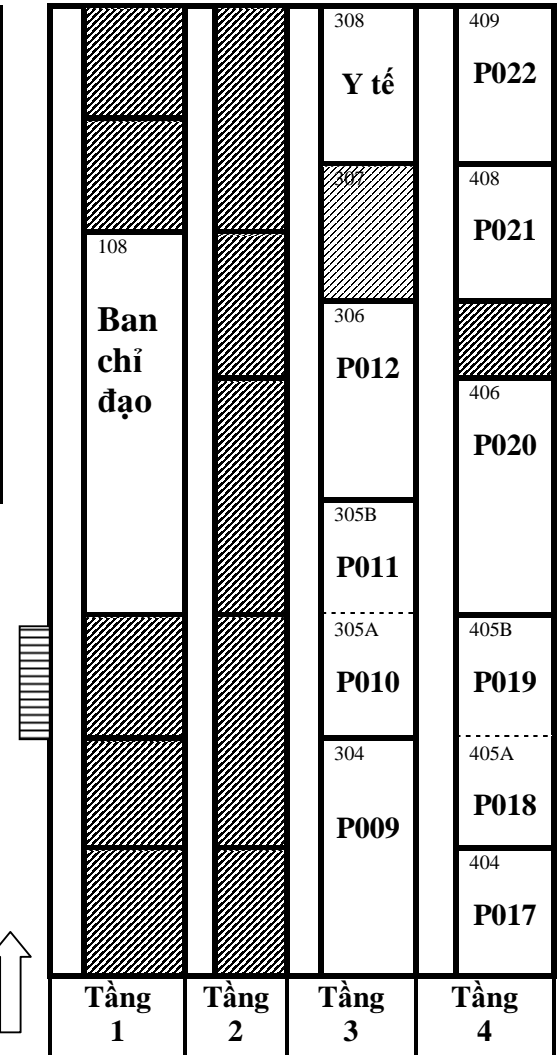

Điểm thi số 01: Nhà C - ĐHSP Hà Nội

Sơ đồ phòng thi tuyển sinh THPT Chuyên năm 2023

Ngày 01/06/2023

28 Phòng thi (Từ P 001 - > P 028)

- Thi chuyên Toán

- Góc trên bên trái mỗi ô là số phòng học thực tế
- Chính giữa mỗi ô là ký hiệu phòng thi mà thí sinh tra cứu được

Cổng vào