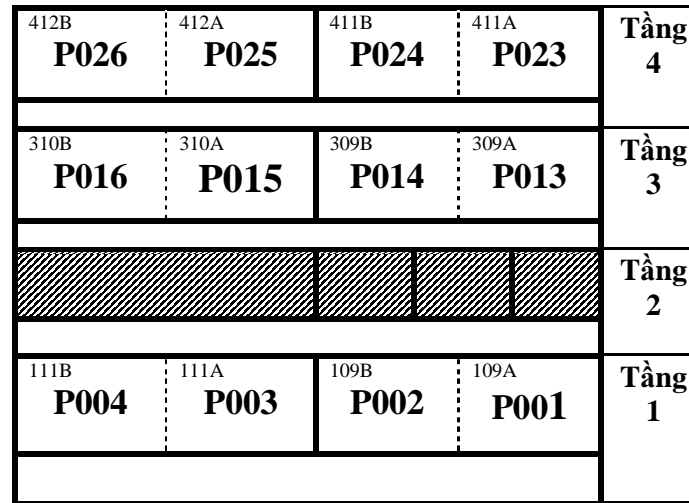

Điểm thi số 01: Nhà C - ĐHSP Hà Nội

Sơ đồ phòng thi tuyển sinh THPT Chuyên năm 2023

Ngày 01/06/2023

28 Phòng thi (Từ P 001 - > P 028)

- Thi chuyên Toán

- Góc trên bên trái mỗi ô là số phòng học thực tế
- Chính giữa mỗi ô là ký hiệu phòng thi mà thí sinh tra cứu được

Cổng vào